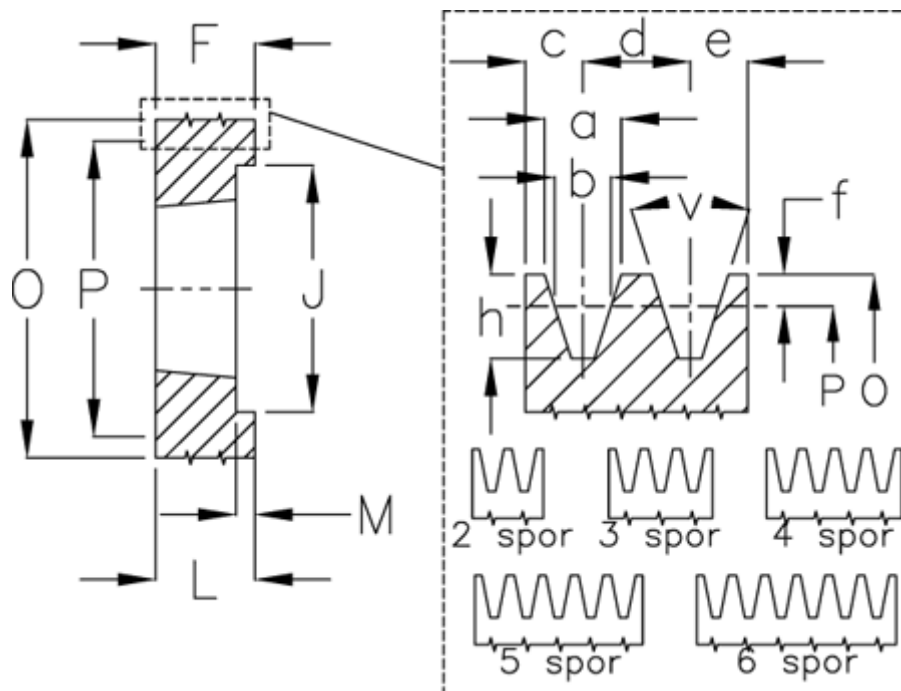

Varenummer: 604110019005
 Beskrivelse: Kileremsskive SPA 190/5 TL3020

Mål

a	= 12.7	F	= 80	P	= 190
Antal spor	= 5	For bøsning	= 3020	Type	= SPA
b	= 11.0	h	= 13.8	v	= 38 grader
Bøsning ø max.	= 75	J	= 156		
c	= 10.0	K	= 14,5		
d	= 15	L	= 51		
e	= 10.0	m	= 14.5		
f	= 2.8	O	= 195.5		